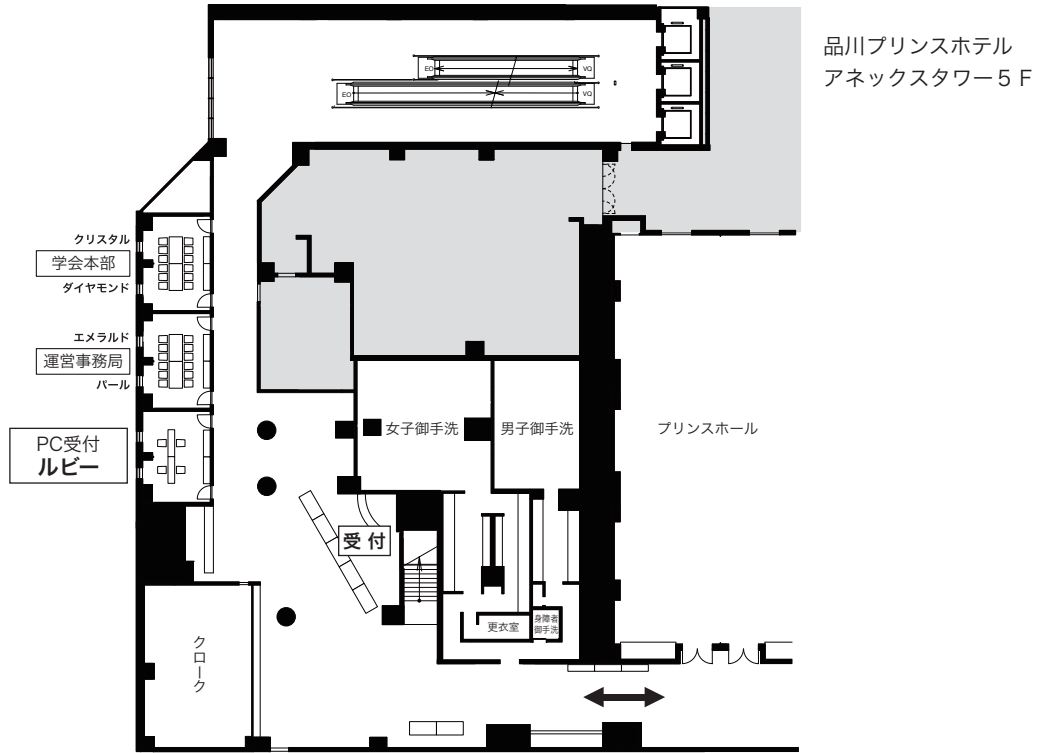

第1回MDSJ学術集会 会場図

品川プリンスホテル アネックスタワー5F プリンスホール