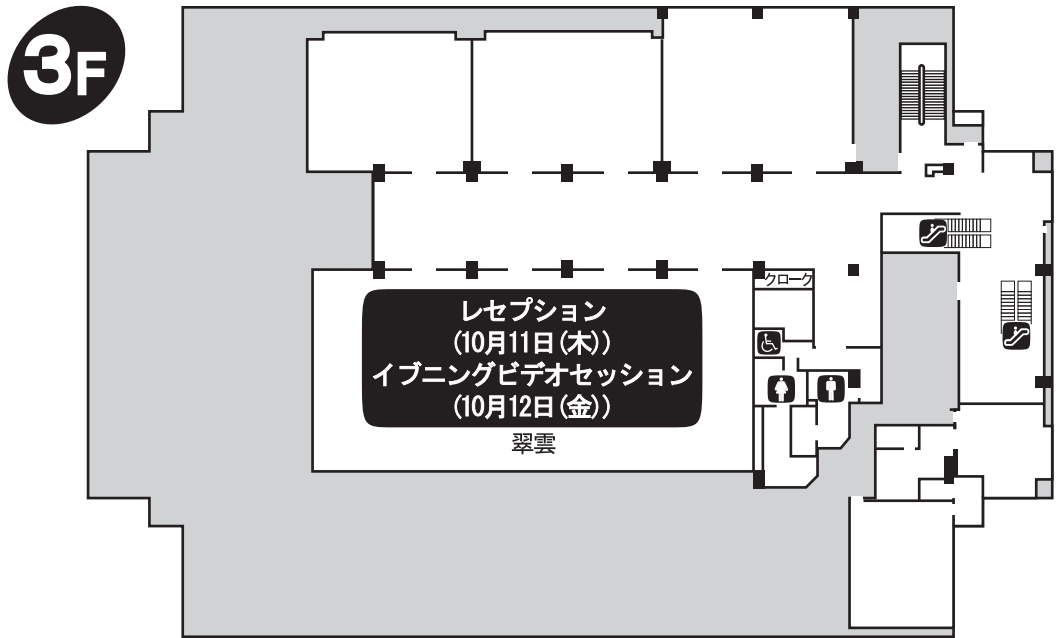

第6回 MDSJ 学術集会 会場図

※ 11日(木) 午前のみ入口が異なります。